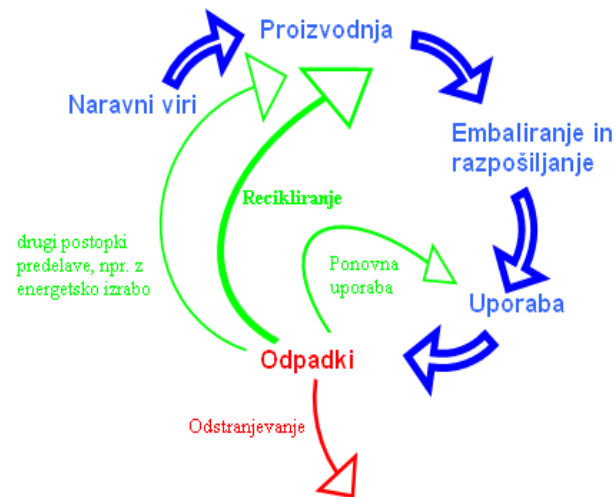

RAVNANJE Z ODPADKI V LOKALNIH
SKUPNOSTIH –PRAKSA V SLOVENIJI,
MOŽNOSTI ZA ČEZMEJNO
SODELOVANJE

Komunala Nova Gorica d.d.

KOMUNALA

Komunala Nova Gorica d.d.

www.komunala-ng.si

DEJAVNOST PODJETJA

- **Komunala Nova Gorica d.d. deluje na območju šestih občin (cca. 60.000 prebivalcev), ki so nastale iz bivše občine Nova Gorica.**
- **Občine za katere izvajamo storitve ravnanja z odpadki so: Brda, Kanal, Miren-Kostanjevica, Mestna občina Nova Gorica, Renče-Vogrsko, Šempeter-Vrtojba**
- **Naše glavne dejavnosti so:**
- **Ravnanje z odpadki (zbiranje in odvoz odpadkov), Vzdrževanje komunalnih objektov, Cvetličarstvo, Delavnice ,Urejanje okolja, Pogrebne storitve**

LOČENO ZBIRANJE ODPADKOV

<https://www.youtube.com/watch?v=ktUIJdkxjdM>

- LOČEVANJE DOMA
- EKOLOŠKI OTOKI
- ZBIRNI CENTRI
- AKCIJA NEVARNIH ODPADKOV
- CERO Nova Gorica

EKOLOŠKI OTOK

- Papir in karton
- Embalaža iz plastike in kovin
- Steklena embalaža
- Bio - razgradljivi odpadki
- Mešani komunalni odpadki